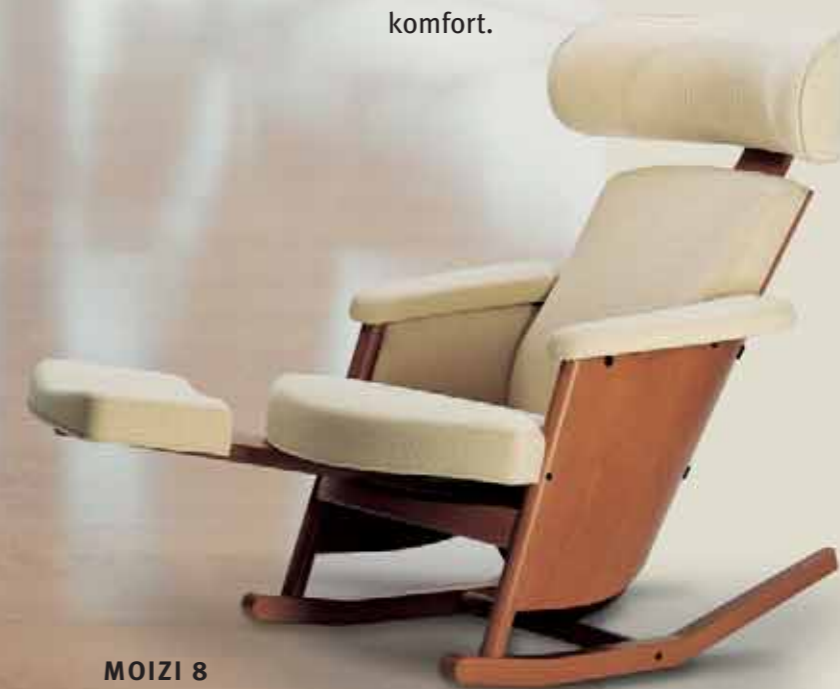

Höchsten ergonomischen Komfort mit der Herz-Waage-Position ...

... bietet der vielseitige Entspannungssessel MOIZI 8. Denn die verblüffend einfache, aber effektive Funktion der Kufen bietet drei bequeme Sitzpositionen. So erlaubt die rückwärtige Ruhelage die entspannende Herz-Waage-Haltung, in der die Fußspitzen höher gelagert sind als das Herz. Die eintretende Entlastung ist sofort spürbar. Die mittlere Stellung bietet viel Komfort, um in Ruhe ein Buch zu lesen. Und wenn man aus diesem Sessel doch mal aufstehen muss, wird dies durch die Neigung nach vorn erheblich erleichtert. Außerdem wird in jeder Position die Wirbelsäule durch eine Lordosestütze – optional auch individuell regulierbar – gestützt. Die variable Kopf- und Fußstütze vervollständigen den hohen Sitzkomfort.

MOIZI 8 Entspannungssessel

Ergonomisch

- Integrierte Lordosestütze
- Optional mit einstellbarer Lordosestütze zur individuellen Anpassung der Lordose in Höhe und Wölbung
- Einstellbare Fußstütze vermeidet Druck auf Knie
- Variable Kopfstütze entlastet Halswirbelsäule
- Rückenlehne stützt Nacken- und Schulterbereich

Komfortabel

- Standstabiles Kufengestell
- Breite, gepolsterte Armauflagen
- Vordere Kufenposition erleichtert das Aufstehen
- Breite Kopfstütze gibt seitlichen Halt zum Anlehnen
- Einstellbare Fußstütze passt sich jeder Personengröße und Sitzposition an

Einmalig

- Rückwärtige Sitzposition entlastet, da die Fußspitzen höher liegen als das Herz – „Herz-Waage-Position“

Große Abbildung zeigt MOIZI 8 in Buche natur
Kleine Abbildung zeigt MOIZI 8 in Beizton Kirsche

Design: Peter Moizi

MOIZI 8