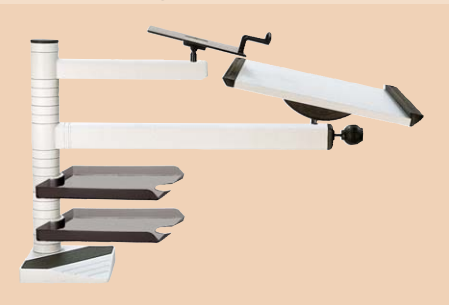

«Multifunktional» desk

ist die richtige Antwort auf Bewegungsmangel am Arbeitsplatz!

Tätigkeiten, wie telefonieren, lesen, Konzepte entwickeln und Kurzbesprechungen, werden im zeitweisen Stehen schneller und effizienter als im Sitzen erledigt.

desk das beste Fitnesstraining im Büro mit Zeit- und Gesundheits-Gewinn!

«Individuell» desk

läßt sich leicht auf jedem vorhandenen Arbeitsplatz, gerade bei beengten Platzverhältnissen, nachrüsten.

Die patentierte Befestigung bietet sicheren Halt und hat sich tausendfach bewährt.

Das modulare Baukastensystem passt sich jederzeit Ihren individuellen Anforderungen und Bedürfnissen an. Die Pultpatte ist in der Höhe einfach einzustellen, ist schwenkbar und mehrstufig neigbar. Somit passt sich das desk ergonomisch an den Nutzer und die jeweilige Arbeitssituation an.

desk easy