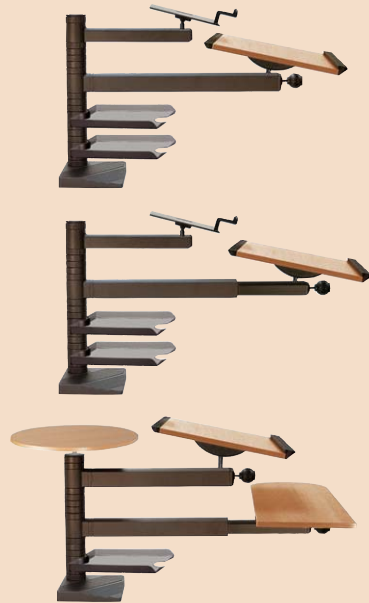

Aufwärtstrend im Büro

desk
das Tisch-Stehpult

desk optimal (Abbildung Titelseite)

- Powerfix-Haftbefestigung
- Säule (Höhe 48 cm) mit 2 Korrespondenzschalen
- Teleskoparm (54 - 83 cm) über Ringsystem höhenverstellbar, 360° schwenkbar
- Pultplatte in Ahorn dekore (52 x 42 cm), mit Neigungsverstellung von 0° bis 70° in 7 Stufen
- 34 cm Kurzararm mit neigbarem Telefon-Rauchglasboard (26 x 22 cm)
- Gestellfarbe: Silber (ähnlich RAL 9006), Best.-Nr.: **D6-03-66**

desk easy

- Powerfix-Haftbefestigung
- Säule (Höhe 48 cm) mit 2 Korrespondenzschalen
- Auslegerarm (60 cm) über Ringsystem höhenverstellbar, 360° schwenkbar
- Pultplatte in Melamin lichtgrau (52 x 42 cm), mit Neigungsverstellung 0° und 15°
- 34 cm Kurzararm mit neigbarem Telefon-Rauchglasboard (26 x 22 cm)
- Gestellfarbe: Lichtgrau (RAL 7035), Best.-Nr.: **D5-02-61**

desk easy

desk optimal

desk top

«Gesundheitsfördernd»

desk läßt Sie nicht Sitzen! desk animiert zum öfteren Haltungsverwechsel und unterbricht so wirkungsvoll das rückengefährdende Dauersitzen am Schreibtisch.

desk easy

hat für die Pultplatte einen **39 cm Auslegerarm** sowie ein **34 cm Kurzarm** mit neigbarem **Telefon-Rauchglasboard**. Über die Ringe an der **48 cm hohen Säule** lassen sich die Arme in der Höhe verstellen. Die Arme sind **360°** schwenkbar.