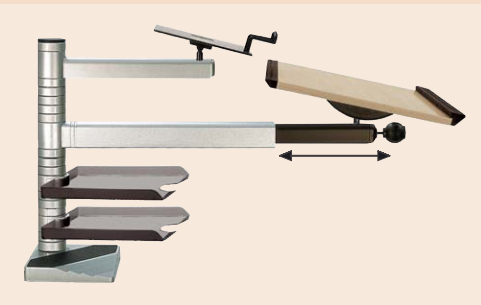

desk optimal