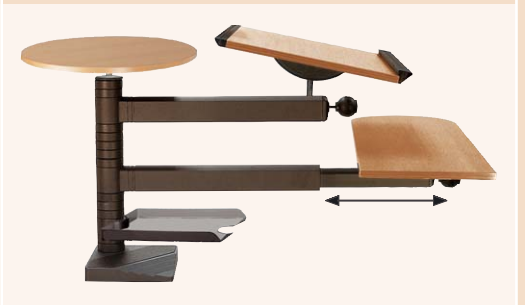

desk top

«Gesundheitsfördernd»

desk läßt Sie nicht Sitzen! desk animiert zum öfteren Haltungsverwechsel und unterbricht so wirkungsvoll das rückengefährdende Dauersitzen am Schreibtisch.

desk ist ausgezeichnet mit dem Qualitätssiegel "Gesundheitsprodukt" des Zentrums für Präventivmedizin und dem AGR Gütesiegel - geprüft & empfohlen vom Forum Gesunder Rücken - besser leben e.V. und vom Bundesverband der deutschen Rückenschulen (BdR) e.V.

Weitere Informationen über desk finden Sie unter: www.officeplus.de